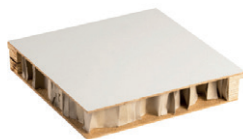

PISTIKUD ja LÜLITID

Berker K.1

1-ne pistik K1 – koos raamiga
1-ne lüliti K1 – koos raamiga

TAPEET

Boråstapeter,
**BOROSAN
EASYUP 14**,
(hõbedase
varjundiga)

[37722](#)
Rullis: 11,2 m,
rulli enda laius:
53 cm

Easy 201, tammespooniga uks, sile 7-10x21

**Tihendita leng 615
tammespooniga**,
92 mm,
FT65 hinged (messing
2tk), vasturaud 0068,
7-10x21

Uksepiirdeliist
12 x 42 x 2200 mm
tammespooniga

Siseukse käepide Amsterdam 753
Alumiinium ja roostevaba teras

1

LAI LIPP (180 mm)

Tamm Grande, 1-lipiline, matt lakk, 4 külge
faasiga, 14 x 180 x 800 mm, Pakis: 2,26 m², 5G
lukusüsteem [501578460](#)

2

KITSAS LIPP (130 mm)

Tamm Askania Piccolo, 1-lipiline, lakk, faasiga,
14 x 130 x 2200 mm, 5GC lukusüsteem,
Pakis: 2m² [501591080](#)